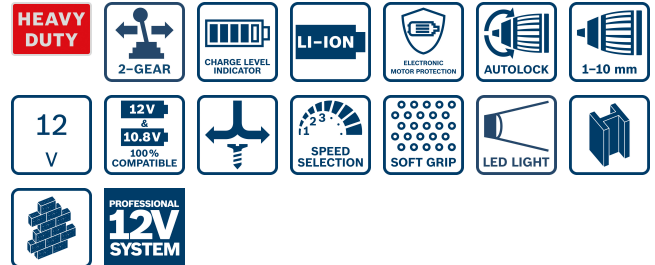

BOSCH

Invented for life

Produktdatablad

Elverktyg för hantverk & industri

Fördelar:

- 30 Nm vridmoment och 0–1 300 v/min är den perfekta kombinationen av effekt och storlek
- Kompaktheten ger optimal hantering och gör den perfekt för arbete över huvudhöjd och i trånga utrymmen
- Electronic Cell Protection förhindrar överbelastning, överhettning och djupurladdning

Du hittar mer information om avvikelserna via följande länk: <https://www.bosch-professional.com/se/sv/wac/>