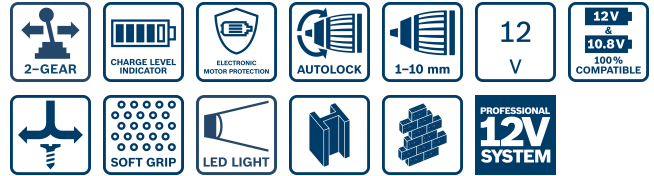

BOSCH

Invented for life

Produktdatablad

Elverktyg för hantverk & industri

Fördelar:

- 30 Nm vridmoment och 0–1 300 v/min är den perfekta kombinationen av effekt och storlek
- Kompaktheten ger optimal hantering och gör den perfekt för arbete över huvudhöjd och i trånga utrymmen
- Electronic Cell Protection förhindrar överbelastning, överhettning och djupurladdning

Du hittar mer information om avvikelserna via följande länk: <https://www.bosch-professional.com/se/sv/wac/>