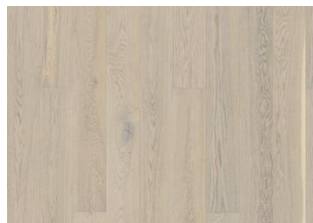

Från samma kollektion

EK VIGO

OBS: Prover på detta sortiment finns endast hos ett begränsat urval av våra återförsäljare.