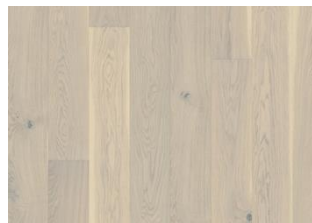

Från samma kollektion

EK TORUM

OBS: Prover på detta sortiment finns endast hos ett begränsat urval av våra återförsäljare.