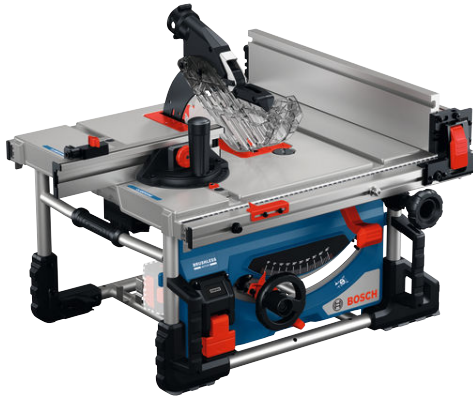

Produktdatablad

Elverktyg för hantverk & industri

Bordssåg

GTS 18V-70

Kompakt, sladdlös bordssåg med förstklassig såghöjd

De viktigaste data

Klingdiameter	216 mm
Snedkapningsinställning	47 ° Vä / -2 ° Hö
Bordsstorlek	593 x 494 mm

Beställningsnummer 0 601 B44 100

Tekniska data

Tekniska data

Batterispänning	18,0 V
Bordsstorlek	593 x 494 mm
Oscillationsfrekvens obelastad	5 500 v/min
Klingdiameter	216 mm
Vikt	21,2 kg
max. kapkapacitet höger	635 mm
Förpackningsmått (bredd x längd x höjd)	800 x 1200 x 910 mm
Verktymsmått (bredd x längd x höjd)	608 x 593 x 329 mm
Klinghåls-Ø	30 mm
Snedkapningsinställning	47 ° Vä / -2 ° Hö
max. kapkapacitet vänster	305 mm
BITURBO	Nej
Kaphöjd 90°	70 mm
Kaphöjd 45°	49 mm

**BOSCH**

Invented for life

Produktdatablad

Elverktyg för hantverk & industri

Fördelar:

- Bärbar tack vare sladdlös frihet med förstklassig såghöjd på 70 mm
- Säkerställer precisionssågning tack vare kuggstångssystemet med klyvstöd och det exakta geringsmåttet
- Minimerar damm med två Click & Clean-dammportar
- Praktiska klämzonsområden för att fästa arbetsstycken på bordsskivan