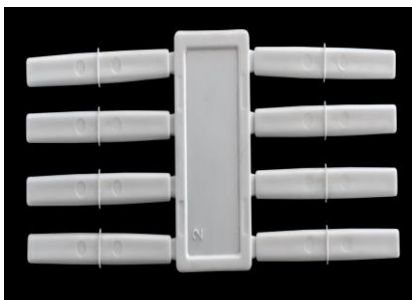

LIP Diagonalarmering

Armeringsnät som motverkar diagonala sprickor, som te.x runt dörrar och fönster

Varenr.:	Dimension:
33187	650 x 330

LIP Montageprofil

Bottenlist/Startprofil för montage av isolering

Varenr.:	Dimension:
33092	50mm, 2m