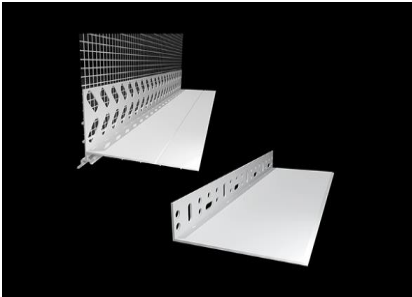

Droppkantsprofil är en plastlist med nät som fästs på putsen som en droppkant. Används för tätning av fönster, balkonger, portar och liknande.

Varenr.:	Dimension:	Antal:
33069	100 x 100 mm x 2,0 m	25 stk

LIP Bottenlist för skivmaterial

Skivbottenlist används när skivor monteras på fasaden. Kanten skyddar och döljer skivans underkant.

Varenr.:	Dimension:	Antal:
33113	100 mm x 2,5 m	25 stk

LIP Tillbehör - Armering