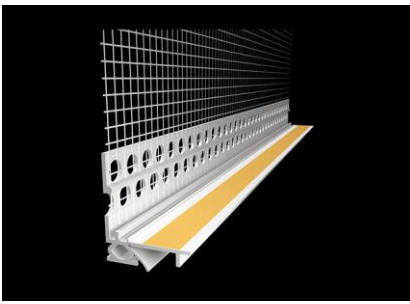

LIP Karmanslutningsprofil

Anslutningsprofil med armeringsnät som används vid avslutning mot t.ex. en karm.

Varenr.:	Dimension:	Antal:
33106	100 x 100 mm x 2,6 m	25 stk