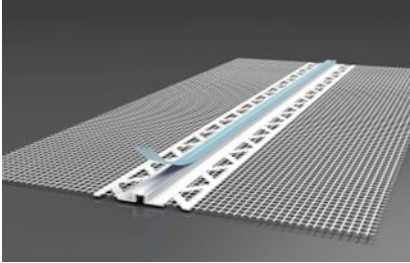

LIP Armeringsjärn

Rostfritt Tentorstål för reparation av sättningssprickor. Används för murverk, socklar, källarschakt osv.

Varenr.:	Dimension:	Antal:
30020	Ø6 x 70 cm	10 stk

LIP Dilatationsprofil Åben

Varenr.:	Dimension:	Antal:
33120	100 x 100 mm x 2,5 m	25 stk

LIP Tillbehör - Armering

LIP Dilatationsprofil Stängd

Varenr.:	Dimension:	Antal:
33182	100 x 100 mm x 2,5 m	25 stk

LIP SmartSill ZM 7° - SET

Fönsterblecksprofil används för att sätta in fönsterbleck tillsammans med LIP fasadisoleringsystem.