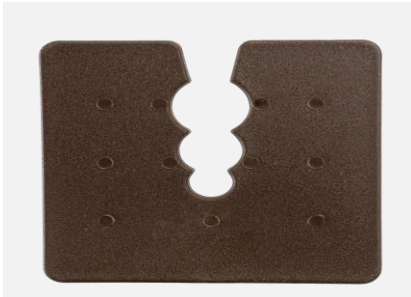

LIP Tillbehör - Armering

LIP Justringsbricka till montageprofil

Varenr.:	Dimension:	Antal:
911370	2 mm, brun	50 st
911371	3 mm, röd	50 st
911372	4 mm, grön	50 st
911373	5mm, gul	50 st
911374	6 mm, blå	50 st