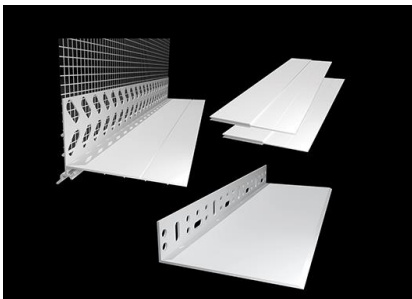

LIP Bottenlist för skivmaterial

Skivbottenlist används när skivor monteras på fasaden. Kanten skyddar och döljer skivans underkant.

Varenr.:	Dimension:	Antal:
33113	100 mm x 2,5 m	25 stk

LIP Tillbehör - Armering

LIP Sockelprofil 100-135 mm-0

Sockelprofil av plast för montering där isoleringen börjar. Lämpar sig för mineralull och EPS. Monteras med fasadskruv.

Varenr.:	Dimension:	Antal:
33052	100-135 mm x 2 m	15 stk