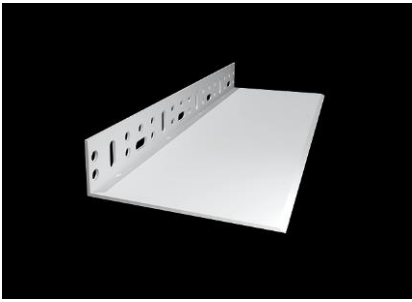

LIP Monteringsprofil

Monteringsprofil av plast för montering där isoleringen börjar. Lämpar sig för mineralull och EPS. Monteras med fasadskruv.

Varenr.:	Dimension:	Antal:
33090	100 mm x 2 m	25 stk
33092	50 mm x 2 m	25 stk