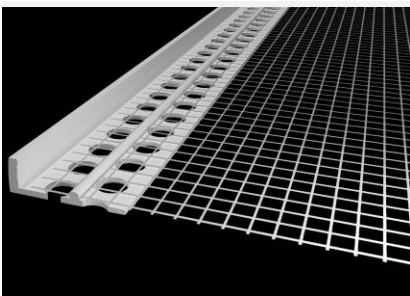

LIP Hörnsamlare för sockelfprofil utv

Varenr.:	Dimension:	Längd:
911380	T=10mm	2m