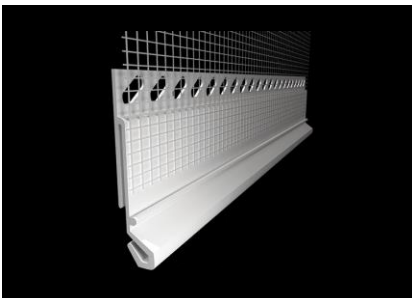

LIP Intäckningsprofil

Universal plastlist för montering längst ner på väggytor av lättbetong. Ger en fin avslutning.

Varenr.:	Dimension:	Antal:
33175	120 mm x 2 m	25 stk