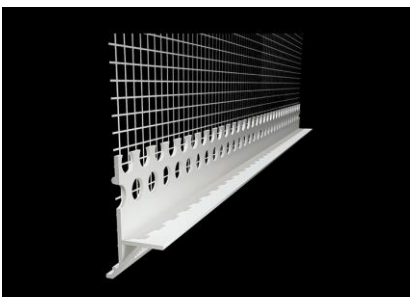

Varenr.:	Dimension:	Antal:
33021	6 x 100 mm x 2 m	25 stk
911380	10 x 100 mm x 2m	25 stk

LIP Ställbar hörnarmering

LIP vinkelväv är en hörnlist på rulle som kan formas i olika vinklar och kapas till önskad längd.

LIP Karmanslutningsprofil

Anslutningsprofil med armeringsnät som används vid avslutning mot t.ex. en karm.

Varenr.:	Dimension:	Antal:
33106	100 x 100 mm x 2,6 m	25 stk

LIP Droppkantsprofil (hörnarmering)

Droppkantsprofil är en plastlist med nät som fästs på putsen som en droppkant. Används för tätning av fönster, balkonger, portar och liknande.

Varenr.:	Dimension:	Antal:
33069	100 x 100 mm x 2,0 m	25 stk