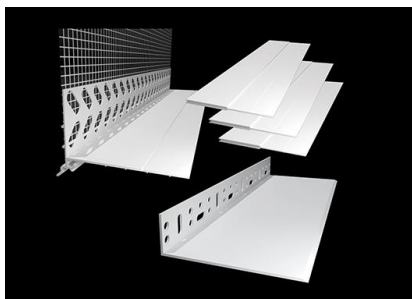

LIP Sockelprofil 100-135 mm-0

Sockelprofil av plast för montering där isoleringen börjar. Lämpar sig för mineralull och EPS. Monteras med fasadskruv.

Varenr.:	Dimension:	Antal:
33052	100-135 mm x 2 m	15 stk

LIP Sockelprofil 135-175 mm-1

Sockelprofil av plast för montering där isoleringen börjar. Lämpar sig för mineralull och EPS. Monteras med fasadskruv.

Varenr.:	Dimension:	Antal:
33045	135-175 mm x 2 m	1 stk

LIP Sockelprofil 175-215 mm-2

Sockelprofil av plast för montering där isoleringen börjar. Lämpar sig för mineralull och EPS. Monteras med fasadskruv.

Varenr.:	Dimension:	Antal:
33076	175-215 mm x 2 m	1 stk