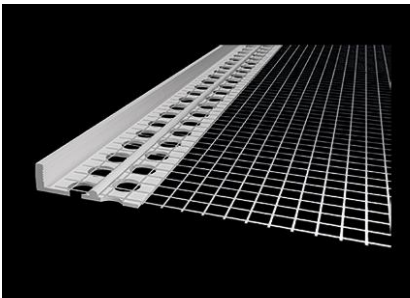

LIP Tillbehör - Armering

LIP Fasadsystem

Med allt strängare energikrav och skyhöga energipriser har det blivit allt vanligare att putsa fasader med utvändiga isoleringssystem, både vid nybyggnation och vid renovering av äldre hus. Fasadisolering minskar inte bara uppvärmningskostnaderna avsevärt. Den är också miljövänlig och bidrar till en bättre inomhusmiljö samtidigt som den ger ett långvarigt och effektivt skydd av fasaden mot väder och vind.

LIP 350 och LIP 360 är speciellt framtagna för putsning av fasader där det ställs ökade krav på hållbarhet och vidhäftning till underlaget.

LIP Armeringsnät glasfiber

Armeringsnät för armering av LIP 350 eller LIP 360. Används på underlag där det finns risk för sprickbildning. Räkna med cirka 10 cm överlappning av nätet vid montering. Godkänd i enlighet med ETAG 004. Förbrukning: 1,1 meter nät per m²

Varenr.:	Dimension:	Antal:
33007	1000 mm x 50 m	1 stk

LIP Bottenlist

Universal plastlist för montering längst ner på väggytan av fast vägg, isolering och skivunderlag. Ger en elegant avslutning mot sockeln.

Varenr.:	Dimension:	Antal:
33021	6 x 100 mm x 2 m	25 stk
911380	10 x 100 mm x 2m	25 stk

LIP Ställbar hörnarmering

LIP vinkelväv är en hörnlist på rulle som kan formas i olika vinklar och kapas till önskad längd.