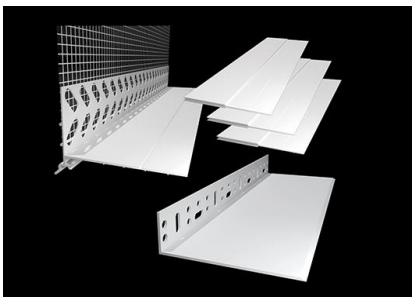

LIP Sockelprofil 100-135 mm-0

Sockelprofil av plast för montering där isoleringen börjar. Lämpar sig för mineralull och EPS. Monteras med fasadskruv.

Varenr.:	Dimension:	Antal:
33052	100-135 mm x 2 m	15 stk

LIP Sockelprofil 135-175 mm-1

Sockelprofil av plast för montering där isoleringen börjar. Lämpar sig för mineralull och EPS. Monteras med fasadskruv.

Varenr.:	Dimension:	Antal:
33045	135-175 mm x 2 m	1 stk