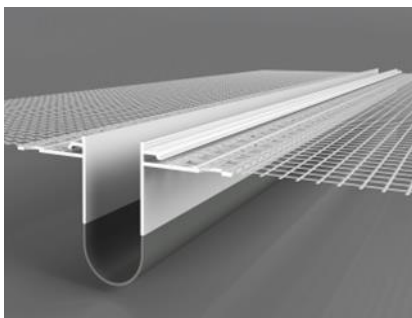

LIP Armeringsjärn

Rostfritt Tentorstål för reparation av sättningssprickor. Används för murverk, socklar, källarschakt osv.

Varenr.:	Dimension:	Antal:
30020	Ø6 x 70 cm	10 stk

LIP Dilatationsprofil Åben

Varenr.:	Dimension:	Antal:
33120	100 x 100 mm x 2,5 m	25 stk