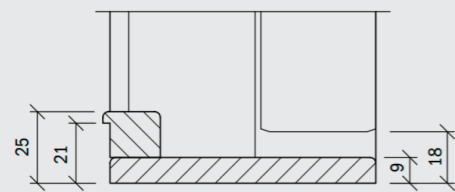

DÖRRKARMAR SÄLJES
UTAN TRÖSKLAR

KARMSSET

VIT NCS S 0502-Y. INKL. TRÖSKELPLATTA. EJ KVISTFRI. KARMBORING / 14-16 MM / GENOMGÅENDE

Produkt	7 x 20	7 x 21	8 x 20	8 x 21	9 x 20	9 x 21	10 x 20	10 x 21
93 mm innerdörrskarm, vitmålat 0502-Y	900222416	900222420	900222417	900222421	900222418	900222406	900222419	900222423
118 mm innerdörrskarm, vitmålat 0502-Y	900222408	900222412	900222409	900222413	900222410	900222414	900222411	900222415

PREMIUM

VIT NCS S 0502-Y. INKL. TRÖSKELPLATTA. KVISTFRI. KARMBORING / 14 MM / GENOMGÅENDE

Produkt	7 x 20	7 x 21	8 x 20	8 x 21	9 x 20	9 x 21	10 x 20	10 x 21
68 mm innerdörrskarm, vitmålat	900222424	900222424	900222425	900222425	900222426	900222426	900222427	900222427
93 mm innerdörrskarm, vitmålat	900222428	900222432	900222429	900222433	900222430	900222434	900222431	900222435
118 mm innerdörrskarm, vitmålat	900222436	900222436	900222437	900222437	900222438	900222438	900222439	900222439

PREMIUM PLUS

VIT NCS S 0502-Y. KVISTFRI MONTERAD TÄTNINGSLIST INKL. TRÖSKELPLATTA. KARMBORING / 14 MM / GENOMGÅENDE

Produkt	7 x 20	7 x 21	8 x 20	8 x 21	9 x 20	9 x 21	10 x 20	10 x 21
93 mm innerdörrskarm, vitmålat	900222440	900222444	900222441	900222445	900222442	900222446	900222443	900222447

✓
MED
TÄTNINGS-
LIST

Allmän information badrumströskel för uppvik av plastmata eller tätskikt under klinkergolv. Ger ventilationsspringa under dörrbladet. Dimensioner lika karmdjup upp till 93mm. Konstruktion klarlackat hårdträ.

TRÖSKLAR

BADRUMS TRÖSKLAR - EK

FINNS I STORLEKARNA MODUL 7-8-9 OCH 10

Produkt	68 mm	93 mm	118 mm
RAW 7, Lackad Ek	900212267	900212271	900212275
RAW 8, Lackad Ek	900212268	900212272	900212276
RAW 9, Lackad Ek	900212269	900212273	900212277
RAW 10, Lackad Ek	900212270	900212274	900212278