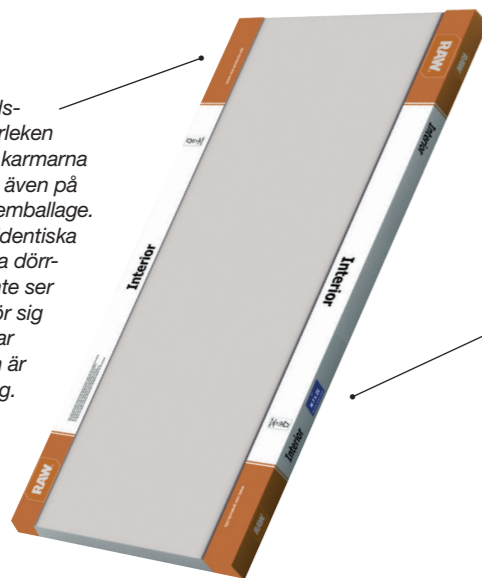

RAWs innerdörrar finns i de vanligaste varianterna och dimensionerna, och de kan fås som cellkonstruktioner eller massiva konstruktioner, som paneldörrar, glasdörrar och skjutdörrar för montering i eller på väggen, som brand- och ljudklassificerade och oklassificerade, med kraftiga beslag, med vitmålade karmar kvistfri version

och som insnärpskarmar med bottendelen i lackerad ek eller bok (dörrar med kraftiga beslag har ek som standard). Kort sagt, alla dörrtyper som används i svenska byggen och renoveringar.

RAWs karmar med insnärpsgångjärn är speciellt utvecklade för den svenska marknaden.

De vanligaste RAW-dörrarna lagerförs hos din lokala Beijer varuhus, men hela sortimentet kan levereras från BEIJERs centrallager inom oftast bara 1-2 dygn.

Hitta och köp alla dina varor på beijerbygg.se

Förutom färgkodsindikering av storleken på dörrarna och karmarna anges dörrtypen även på RAW-dörrarnas emballage. Det är slut med identiska emballage för alla dörrtyper, där man inte ser vilken dörr det rör sig om förrän den har packats upp och är klar för montering. Och då kanske den har hamnat på fel plats.