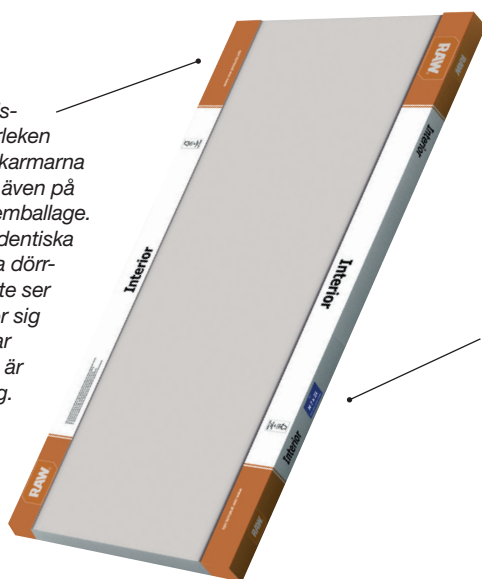

RAWs innerdörrar finns i de vanligaste varianterna och dimensionerna, och de kan fås som cellkonstruktioner eller massiva konstruktioner, som paneldörrar, glasdörrar och skjutdörrar för montering i eller på väggen, som brand- och ljudklassificerade och oklassificerade, med kraftiga beslag, med vitmålade karmar kvistfri version

och som insnärpskarmar med bottendelen i lackerad ek eller bok (dörrar med kraftiga beslag har ek som standard). Kort sagt, alla dörrtyper som används i svenska byggen och renoveringar.

RAWs karmar med insnärpsgångjärn är speciellt utvecklade för den svenska marknaden.

De vanligaste RAW-dörrarna lagerförs hos din lokala Beijer varuhus, men hela sortimentet kan levereras från BEIJERs centrallager inom oftast bara 1-2 dygn.

Hitta och köp alla dina varor på beijerbygg.se

Förutom färgkodsindikering av storleken på dörrarna och karmarna anges dörrtypen även på RAW-dörrarnas emballage. Det är slut med identiska emballage för alla dörrtyper, där man inte ser vilken dörr det rör sig om förrän den har packats upp och är klar för montering. Och då kanske den har hamnat på fel plats.