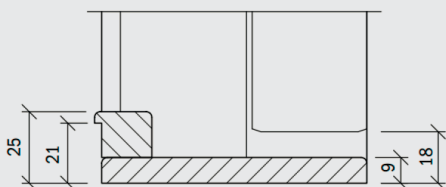

DÖRRKARMAR SÄLJES
UTAN TRÖSKLAR

KARMSET

VIT NCS S 0502-Y. INKL. TRÖSKELPLATTA. EJ KVISTFRI. KARMBORING / 14-16 MM / GENOMGÅENDE

Produkt	7 x 20	7 x 21	8 x 20	8 x 21	9 x 20	9 x 21	10 x 20	10 x 21
93 mm innerdörrskarm, vitmålat 0502-Y	900222416	900222420	900222417	900222421	900222418	900222406	900222419	900222423
118 mm innerdörrskarm, vitmålat 0502-Y	900222408	900222412	900222409	900222413	900222410	900222414	900222411	900222415

PREMIUM

VIT NCS S 0502-Y. INKL. TRÖSKELPLATTA. KVISTFRI. KARMBORING / 14 MM / GENOMGÅENDE

Produkt	7 x 20	7 x 21	8 x 20	8 x 21	9 x 20	9 x 21	10 x 20	10 x 21
68 mm innerdörrskarm, vitmålat		900222424		900222425		900222426		900222427
93 mm innerdörrskarm, vitmålat	900222428	900222432	900222429	900222433	900222430	900222434	900222431	900222435
118 mm innerdörrskarm, vitmålat		900222436		900222437		900222438		900222439

PREMIUM PLUS

VIT NCS S 0502-Y. KVISTFRI MONTERAD TÄTNINGSLIST INKL. TRÖSKELPLATTA. KARMBORING / 14 MM / GENOMGÅENDE

Produkt	7 x 20	7 x 21	8 x 20	8 x 21	9 x 20	9 x 21	10 x 20	10 x 21
93 mm innerdörrskarm, vitmålat	900222440	900222444	900222441	900222445	900222442	900222446	900222443	900222447

✓
MED
TÄTNINGS-
LIST

Allmän information badrumströskel för uppvik av plastmata eller tätskikt under klinkergolv. Ger ventilationsspringa under dörrbladet. Dimensioner lika karmdjup upp till 93mm. Konstruktion klarlackat hårdträ.