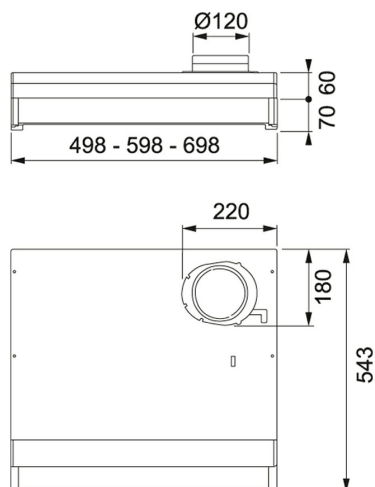

TEKNISKA DATA

Installationstyp	Skåpmonterad
Bredd	60,00 cm
Typ av brytare	Elektronisk
Kanalanslutning	Ø 125 mm
Montagehöjd min.	440MM-ELECTRIC--- 650MM-GAS-
Höjd (mm)	150,00 mm
Bredd (mm)	598,00 mm
Djup (mm)	543,00 mm
Type	TRADIT.-BUILT-UNDER
Voltage	230-V
Produktgrupp	Spiskåpa
Belysning	LED 1x6,5 W
Timer	YES
Osuppfångning 75% enl SS-EN 13141-3:2017. Provad på 60cm höjd över spisen.	50 l/s
Villa/Lägenhet	Lägenhet

ÖVRIGT

↔ 60 Bredd 60
cm

Rostfritt stål | 300.0600.369

FAMILJ : **Fläktar** | SERIE : **Spirit** | INSTALLATIONSTYP : **Skåpmonterad** | MODELL : **1221B-10 60cm** | FÄRG/MATERIAL :
Rostfritt stål | PRODUKTGRUPP : **Spiskåpa** | VENTILATIONSTEKNIK : **Lägenhet -10**